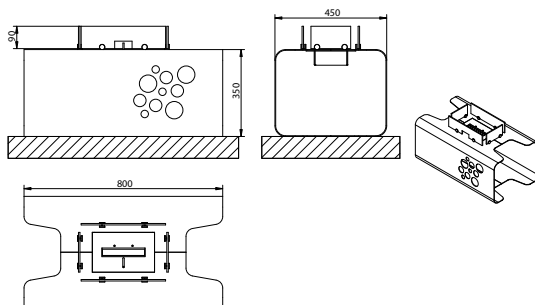

ESSENTIAL

Camino in acciaio Steel fireplace

Capienza serbatoio:
1,3 lt

Tank capacity:
1,3 lt

Resa Termica:
2 kW

Thermal efficiency:
2 kW

Controllo fiamma:
Manuale, con apposito
gancio di regolazione

Flame monitoring:
Manual, with the special
hook for adjustment

Peso:
27,5 kg

Weight:
27,5 Kg

Autonomia:
3,5 a regolazione
fiamma massima

Autonomy:
3,5 hours working
at full flame

Materiali:

- Bruciatore: acciaio inox
- Scocca: acciaio verniciato
- Vetro di protezione
  temprato spessore 6 mm

Materials:

- Burner: stainless steel
- Frame: painted steel
- 6 mm protection
  temperated glass

Dimensioni:

- L = 800 mm
- H = 350 mm
- P = 450 mm

Dimensions:

- L = 800 mm
- H = 350 mm
- P = 450 mm

La fornitura comprende:

- bruciatore
- 1 litro di bioetanolo
- accendi gas
- gancio di regolazione
- vetri protezione
- manuale di istruzioni

The supply includes:

- burner
- 1lt bio-ethanol
- lighter
- hook for adjustment
- protection temperated
  glass
- Instruction Manual

ESSENTIAL