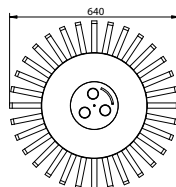

VESTA MINOR

Camino in legno *Wooden fireplace*

Capienza serbatoio:
0,9 lt

Tank capacity:
0,9 lt

Resa Termica:
1,8 kW

Thermal efficiency:
1,8 kW

Controllo fiamma:
Manuale, con apposito
gancio di regolazione

Flame monitoring:
Manual, with the special
hook for adjustment

Peso:
16 kg

Weight:
16 Kg

Autonomia:
3 ore a regolazione
fiamma massima

Autonomy:
3 hours working
at full flame

Materiali:

- Bruciatore e scocca:
  acciaio inox
- Raggi: legno massello
  rovere

Materials:

- Burner and frame:
  stainless steel
- Spoakes: oak solid wood

Dimensioni:

- H = 640 mm
- D = 640 mm

Dimensions:

- H = 640 mm
- D = 640 mm

La fornitura comprende:

- bruciatore
- 1 litro di bioetanolo
- accendi gas
- gancio di regolazione
- manuale di istruzioni

The supply includes:

- burner
- 1lt bio-ethanol
- lighter
- hook for adjustment
- Instruction Manual

VESTA MINOR