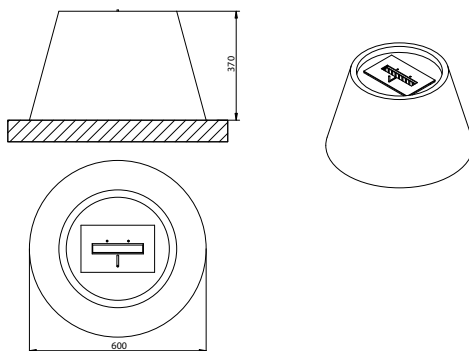

EQUO

Camino in legno *Wooden fireplace*

Capienza serbatoio:
1,8 lt

Tank capacity:
1,8 lt

Resa Termica:
2 kW

Thermal efficiency:
2 kW

Controllo fiamma:
Manuale, con apposito
gancio di regolazione

Flame monitoring:
Manual, with the special
hook for adjustment

Peso:
18.7 kg

Weight:
18.7 kg

Autonomia:
4,5 ore a regolazione
fiamma massima

Autonomy:
4,5 hours working
at full flame

Materiali:
• Bruciatore: acciaio inox
• Scocca: legno massello

Materials:
• Burner: stainless steel
• Frame: solid wood

Dimensioni:
• H = 370 mm
• D = 600 mm

Dimensions:
• H = 370 mm
• D = 600 mm

La fornitura comprende:
• bruciatore
• 1 litro di bioetanolo
• accendi gas
• gancio di regolazione
• manuale di istruzioni
• sassi di decoro
• rotelle per un agevole
trasporto

The supply includes:
• burner
• 1lt bio-ethanol
• lighter
• hook for adjustment
• Instruction Manual
• decorative stones
• small wheels for an easy
transport