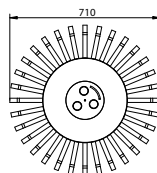

VESTA MAJOR

Camino in legno *Wooden fireplace*

Capienza serbatoio:
0,9 lt

Tank capacity:
0,9 lt

Resa Termica:
1,8 kW

Thermal efficiency:
1,8 kW

Controllo fiamma:
Manuale, con apposito
gancio di regolazione

Flame monitoring:
Manual, with the special
hook for adjustment

Peso:
21 kg

Weight:
21 Kg

Autonomia:
3 ore a regolazione
fiamma massima

Autonomy:
3 hours working
at full flame

Materiali:

- Bruciatore e scocca:
  acciaio inox
- Raggi: legno massello
  rovere

Materials:

- Burner and frame:
  stainless steel
- Spokes: oak solid wood

Dimensioni:

- H = 880 mm
- D = 710 mm

Dimensions:

- H = 880 mm
- D = 710 mm

La fornitura comprende:

- bruciatore
- 1 litro di bioetanolo
- accendi gas
- gancio di regolazione
- manuale di istruzioni

The supply includes:

- burner
- 1lt bio-ethanol
- lighter
- hook for adjustment
- Instruction Manual

VESTA MAJOR