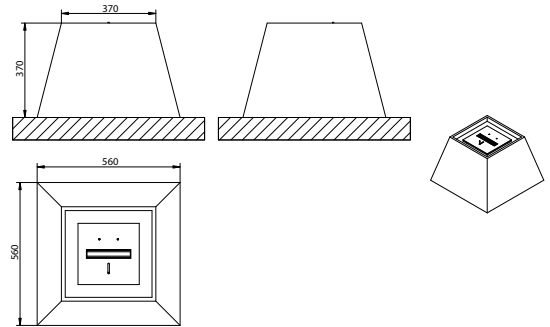

MAYA 56-37

Camino in legno Wooden fireplace

Capienza serbatoio:
1,8 lt

Tank capacity:
1,8 lt

Resa Termica:
2 kW

Thermal efficiency:
2 kW

Controllo fiamma:
Manuale, con apposito
gancio di regolazione

Flame monitoring:
Manual, with the special
hook for adjustment

Autonomia:
4,5 ore a regolazione
fiamma massima

Autonomy:
4,5 hours working
at full flame

Materiali:

- Bruciatore: acciaio inox
- Scocca: MDF (pannello di fibra di legno a media densità), impiallacciato

Materials:

- Burner: stainless steel
- Frame: veneered average-density wood fiber

Dimensioni:

- H = 370 mm
- L = 560 mm
- P = 560 mm

Dimensions:

- H = 370 mm
- L = 560 mm
- P = 560 mm

La fornitura comprende:

- bruciatore
- 1 litro di bioetanolo
- accendi gas
- gancio di regolazione
- manuale di istruzioni
- sassi di decoro
- rotelle per un agevole trasporto

The supply includes:

- burner
- 1lt bio-ethanol
- lighter
- hook for adjustment
- Instruction Manual
- decorative stones
- small wheels for an easy transport