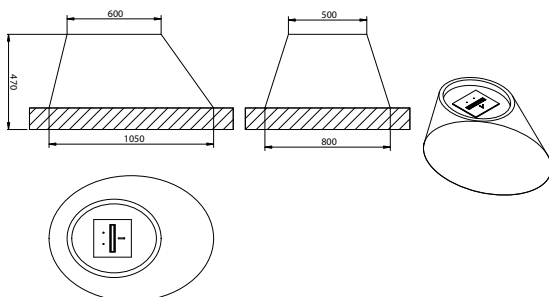

CONE

Camino in legno *Wooden fireplace*

Capienza serbatoio:
1,8 lt

Tank capacity:
1,8 lt

Resa Termica:
2 kW

Thermal efficiency:
2 kW

Controllo fiamma:
Manuale, con apposito
gancio di regolazione

Flame monitoring:
Manual, with the special
hook for adjustment

Peso:
28.7 kg

Weight:
28.7 kg

Autonomia:
4,5 ore a regolazione
fiamma massima

Autonomy:
4,5 hours working
at full flame

Materiali:
• Bruciatore: acciaio inox
• Scocca: legno massello

Materials:
• Burner: stainless steel
• Frame: solid wood

Dimensioni:
• L = 1050 mm
• H = 470 mm
• P = 800 mm

Dimensions:
• L = 1050 mm
• H = 470 mm
• P = 800 mm

La fornitura comprende:
• bruciatore
• 1 litro di bioetanolo
• accendi gas
• gancio di regolazione
• manuale di istruzioni
• sassi di decoro
• rotelle per un agevole
trasporto

The supply includes:
• burner
• 1lt bio-ethanol
• lighter
• hook for adjustment
• Instruction Manual
• decorative stones
• small wheels for an easy
transport