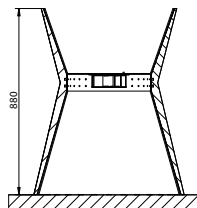

VESTA MAJOR

Camino in legno *Wooden fireplace*

Capienza serbatoio:
0,9 lt

Tank capacity:
0,9 lt

Resa Termica:
1,8 kW

Thermal efficiency:
1,8 kW

Controllo fiamma:
Manuale, con apposito
gancio di regolazione

Flame monitoring:
Manual, with the special
hook for adjustment

Peso:
21 kg

Weight:
21 Kg

Autonomia:
3 ore a regolazione
fiamma massima

Autonomy:
3 hours working
at full flame

Materiali:

- Bruciatore e scocca:
  acciaio inox
- Raggi: legno massello
  rovere

Materials:

- Burner and frame:
  stainless steel
- Spokes: oak solid wood

Dimensioni:

- H = 880 mm
- D = 710 mm

Dimensions:

- H = 880 mm
- D = 710 mm

La fornitura comprende:

- bruciatore
- 1 litro di bioetanolo
- accendi gas
- gancio di regolazione
- manuale di istruzioni

The supply includes:

- burner
- 1lt bio-ethanol
- lighter
- hook for adjustment
- Instruction Manual

VESTA MAJOR