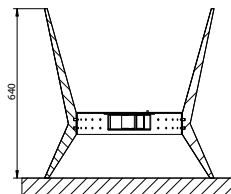

VESTA MINOR

Camino in legno *Wooden fireplace*

Capienza serbatoio:
0,9 lt

Tank capacity:
0,9 lt

Resa Termica:
1,8 kW

Thermal efficiency:
1,8 kW

Controllo fiamma:
Manuale, con apposito
gancio di regolazione

Flame monitoring:
Manual, with the special
hook for adjustment

Peso:
16 kg

Weight:
16 Kg

Autonomia:
3 ore a regolazione
fiamma massima

Autonomy:
3 hours working
at full flame

Materiali:

- Bruciatore e scocca:
  acciaio inox
- Raggi: legno massello
  rovere

Materials:

- Burner and frame:
  stainless steel
- Spoakes: oak solid wood

Dimensioni:

- H = 640 mm
- D = 640 mm

Dimensions:

- H = 640 mm
- D = 640 mm

La fornitura comprende:

- bruciatore
- 1 litro di bioetanolo
- accendi gas
- gancio di regolazione
- manuale di istruzioni

The supply includes:

- burner
- 1lt bio-ethanol
- lighter
- hook for adjustment
- Instruction Manual

VESTA MINOR